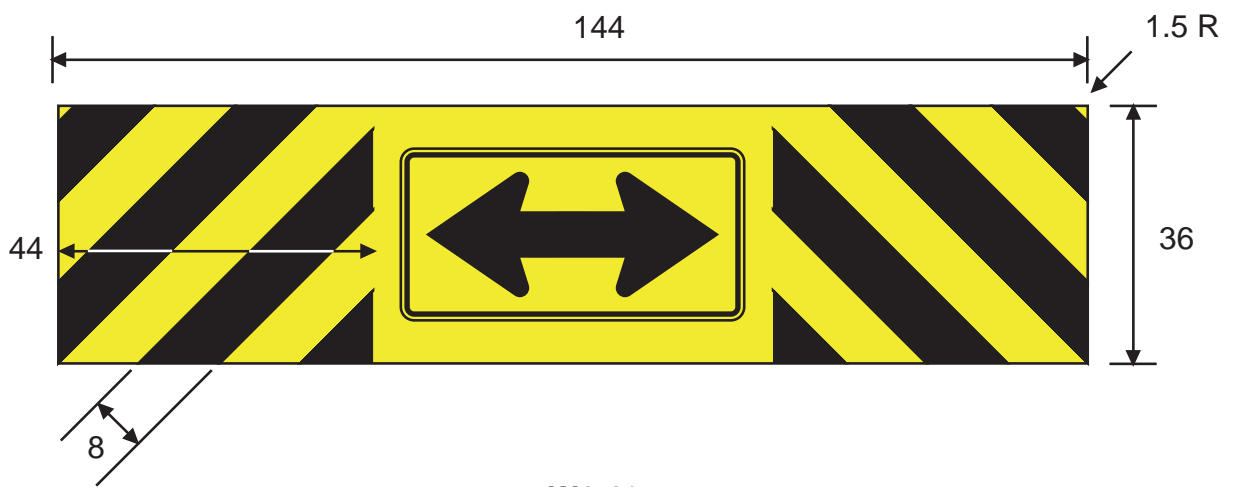

**W1-8R(L)**

A	B	C	D	E	F
12	18	6	9	.5	1.5
18	24	9	12	.75	1.5
24	30	12	15	.875	1.5
30	36	15	18	1	1.875
36	48	18	24	1.125	2.25

COLORS: LEGEND - BLACK  
 BACKGROUND - YELLOW (RETROREFLECTIVE)

**W1-9L(R)**

COLORS: LEGEND - BLACK  
 BACKGROUND - YELLOW (RETROREFLECTIVE)