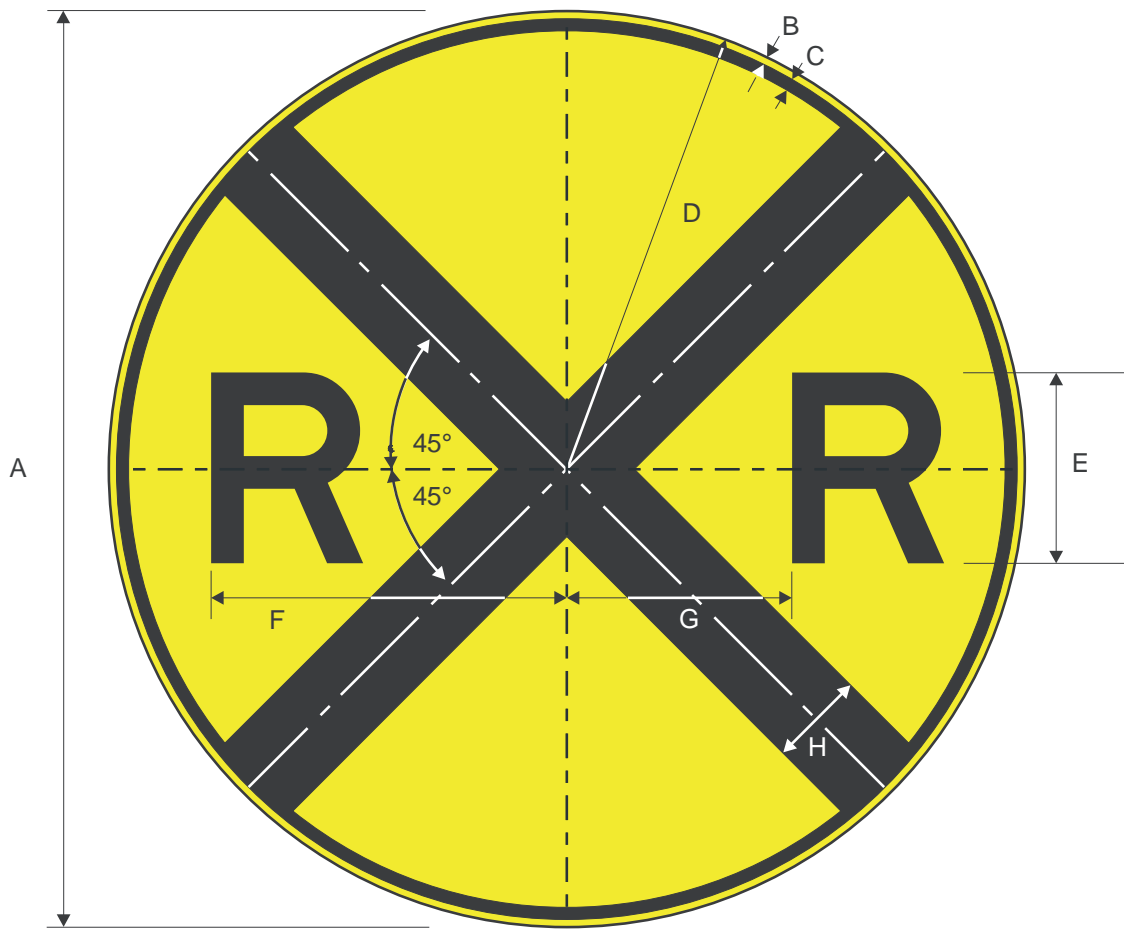

M	N	P	Q
7.563	8.56	9.8125	1.875
9.125	10.25	11.75	2.25
12.25	13.75	15.75	3
16.18	17.25	19.75	3

COLORS: LEGEND - BLACK  
 BACKGROUND - YELLOW (RETROREFLECTIVE)

**W10-1**

A	B	C	D	E	F	G	H
18	.5	.75	9	4E	7.125	4.125	2
30	.5	.75	15	7E	12.375	7.125	3
36	.625	.875	18	8E	14.375	8.625	4
48	.75	1.25	24	10E	18.375	11.625	5