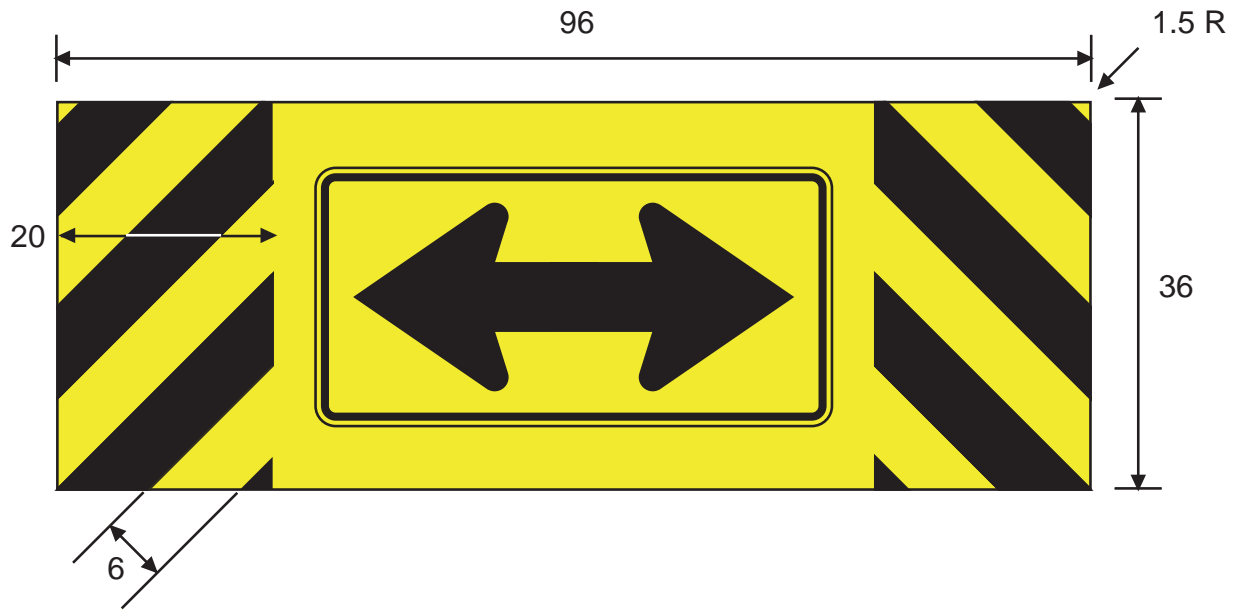

**W1-8R(L)**

A	B	C	D	E	F
12	18	6	9	.5	1.5
18	24	9	12	.75	1.5
24	30	12	15	.875	1.5
30	36	15	18	1	1.875
36	48	18	24	1.125	2.25

COLORS: LEGEND - BLACK  
 BACKGROUND - YELLOW (RETROREFLECTIVE)

**W1-9L(R)**

COLORS: LEGEND - BLACK  
 BACKGROUND - YELLOW (RETROREFLECTIVE)